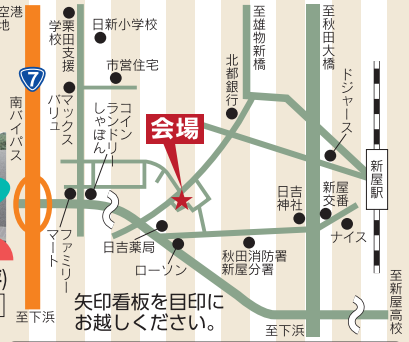

# OPEN!

秋田市  
新屋日吉町  
オール電化住宅

12/4(土)・5(日) AM10:00~PM5:00

ミニミニ遊園地!!  
 我が家は

Semi Order House  
**楽しい家**

3LDK  
 + テラス

※写真はイメージです

テラス  
遊びと  
くつろぎの  
空間

ハンモックに  
揺られて  
年中雨や風を  
心配しないで  
自然素材の縁側も  
必見です!

リビング

古民家の栗材が  
アンティークな  
雰囲気を出す  
折り上げ天井の  
広々空間LDK!

全室  
南向き

ご予約  
ください  
特典あり

内覧ご希望の方は  
お電話にて  
ご予約ください。  
コロナ感染症対策して  
お待ちしております。

- 土地面積/208.69㎡(63.12坪)
  - 建物面積/107.45㎡(32.50坪)
  - 木造亜鉛メッキ鋼板葺2階建
  - 築年月/令和3年12月新築
  - 設備/公営上下水道
  - 文教/日新小・秋田西中学校
- ★交通/日吉坂バス駅徒歩3分
- 2,900 売主 万円(税込)

カーナビで秋田市新屋日吉町7-66と入力

信頼の全棟認定長期優良住宅