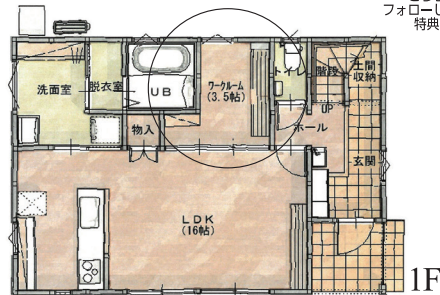

秋田市 寺内 堂ノ沢

■カーナビ入力/秋田市寺内堂ノ沢1丁目2-17

スタディ&ワーキングライフ

ワークルームはリビングとつながり、仕切ると一部屋に
みんなで使える&一人でも使える便利な空間です。

3LDK+W+FC

ワーク ファミリー
ルーム クローゼット

建物面積/108.47m²(32.81坪)

スタイリッシュな外観と「桂の木のカウンター・黒松の板張り」のワークルーム