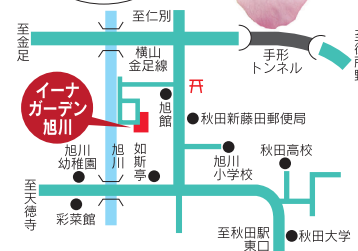

Panasonic
Builders
Group

●宅地建物取引業/秋田県知事(7)1391号 ●建設業許可/秋田県知事(般-27)第10069号
トーケンホーム株式会社

☎ **0120-973-054**
秋田市山王新町19-37(児童会館通り) トーケンホーム 検索
TEL.018-865-3322

協賛/東北電力(株)秋田営業所
ヒートポンプ電化住宅には、よりそうシーズン&タイムが
おすすめです。新WEBサービス会員登録受付中