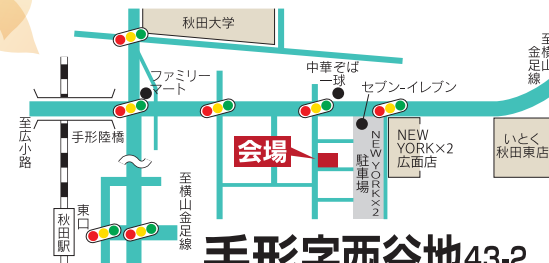

パナソニック耐震住宅工法 テクノストラクチャーの家

アーバン ヴィンテージクロスやPタイルなどおしゃれな見所満載。 スタイルの家。

台風、豪雪、地震など災害に強い家。ペットと暮らす家。

OPEN HOUSE

お施様のご厚意による内覧会です。

安心安全
オール電化
住宅

手形字西谷地43-2

カーナビで秋田市手形字西谷地43-1と入力